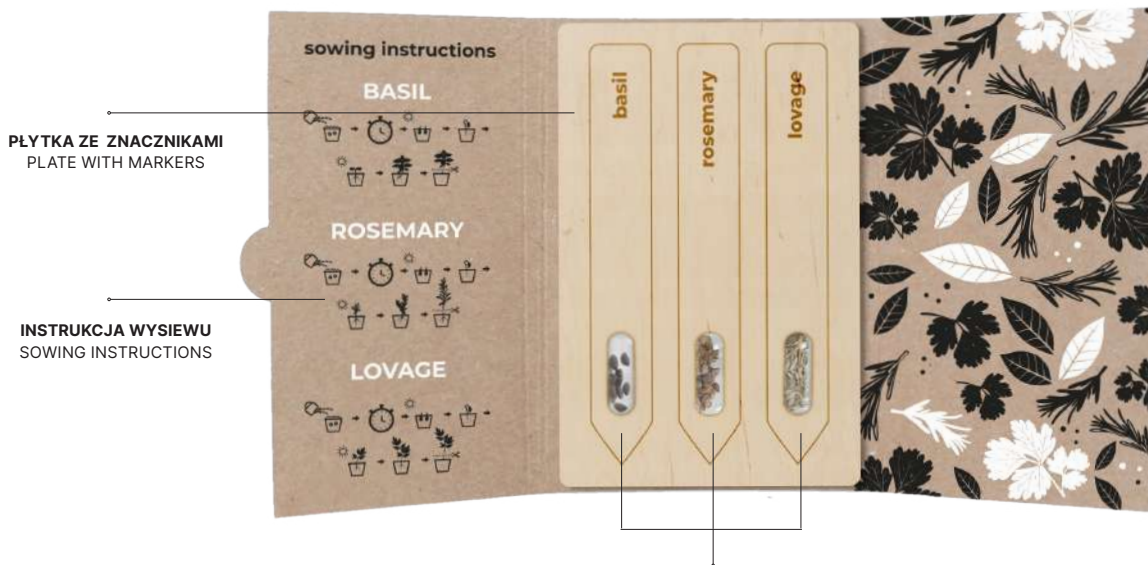

GROW3STICKS™

Pot markers with capsules

Znaczniki do doniczek z kapsułkami

MATERIAŁ | MATERIAL	100% sklejka brzożowa (3 mm) | 100% birch plywood (3 mm)
WYMIAR | DIMENSIONS	płytki: 100 × 64 × 3 mm, znacznik: 85 × 12 × 3 mm plate: 100 × 64 × 3 mm, marker: 85 × 12 × 3 mm
NASIONA | SEEDS	zioła (bazylija, rozmaryn, lubczyk), drzewa (sosna, świerk, akacja), warzywa (pomidor, sałata, ogórek) | herbs (basil, rosemary, lovage), trees (pine, spruce, acacia), vegetables (tomato, lettuce, cucumber)

ŚRODEK OPAKOWANIA
MIDDLE OF THE PACKAGING

PLYTKA ZE ZNACZNIKAMI
PLATE WITH MARKERS

INSTRUKCJA WYSIEWU
SOWING INSTRUCTIONS

3 ×