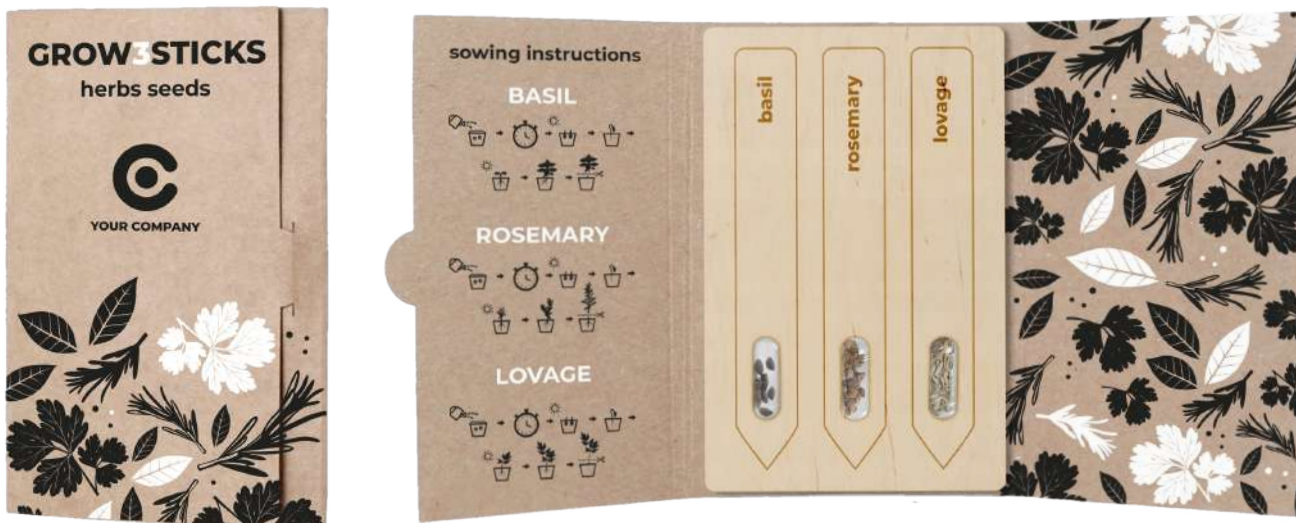

ZAINSPIRUJ SIĘ! | GET INSPIRED!

SCAN ME

A ZNACZNIKI ZIOŁOWE
HERBAL FLOWERPOT MARKERS

Jakie nasiona zawiera zestaw? | What seeds does the kit contain?

BAZYLIA
BASIL

ROZMARYN
ROSEMARY

LUBCZYK
LOVAGE

B ZNACZNIKI DRZEWNE
WOODEN FLOWERPOT MARKERS