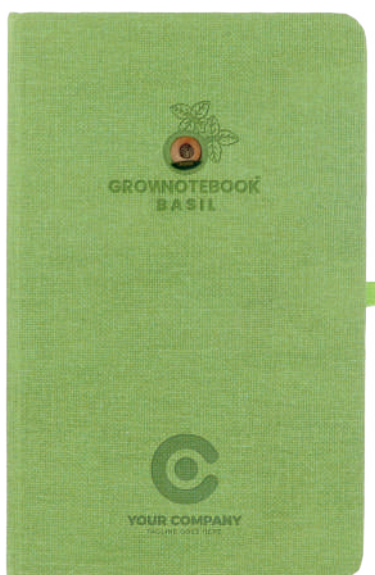

KRAŻEK TORFOWY
PEAT DISC

NASIONA
SEEDS

GROWBOOKSET™

Set with a notebook

Zestaw z notesem

ZESTAW SET	notes z długopisem/ołówkiem, doniczką, krążkiem torfowym i nasionami notebook with ballpen/pencil, pot, peat disc and seeds
NOTES NOTEBOOK	A5 (130 × 208 mm) A5 (130 × 208 mm)
NASIONA SEEDS	wybrane nasiona (w pojemniku) selected seeds (in a container)
DŁUGOPIS/OŁÓWEK BALLPEN/PENCIL	drewniany lub papierowy wooden or paper
DONICZKA POT	materiał: papier, wymiary: średnica 45 mm, wysokość 60 mm material: paper, dimensions: diameter 45 mm, height 60 mm
KRĄŻEK TORFOWY PEAT DISC	średnica 40 mm diameter 40 mm