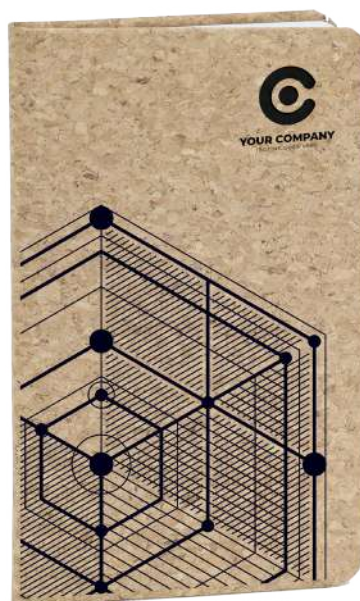

GROWNOTEBOOK™

Notebook CORK

Notes CORK

Naturalny korek portugalski w nowoczesnej odsłonie.

Natural portuguese cork in a modern version.

OPRAWA | COVER	materiał: naturalny korek portugalski (3 mm) material: natural portuguese cork (3 mm)
FORMAT | FORMAT	A5 (130 x 208 mm)
BLOK | BLOCK	wybrany papier (recykling, FSC, chamois, trawa, jabłko) selected paper (recycling, FSC, chamois, grass, apple)
WYKLEJKA | ENDPAPER	kolor: czarny | color: black
NASIONA | SEEDS	wybrane nasiona (pojemnik, zawieszka, rosnący papier) selected seeds (container, pendant, growing paper)
PERSONALIZACJA | PERSONALIZATION	nadruk UV, płytka | UV printing, plate

STAND OUT!

WYRÓŻNIJ SIĘ!

Zaprojektuj swoją okładkę!

DESIGN YOUR COVER!

POBIERZ MAKIETĘ

SCAN ME

PRZYKŁADOWE NOTESY | SAMPLE NOTEBOOKS

Z INDYWIDUALNĄ GRAFIKĄ | WITH INDIVIDUAL GRAPHICS