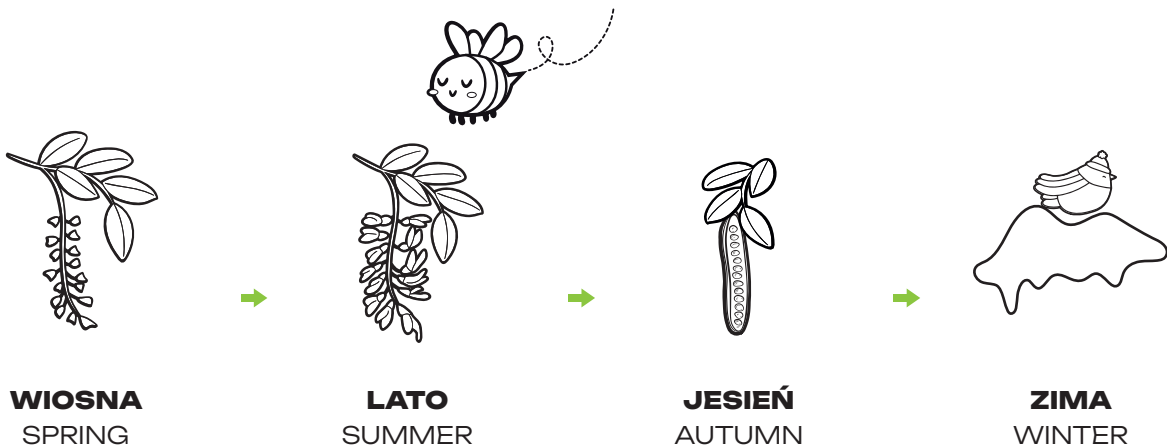

POBIERZ MAKIETĘ

SCAN ME

Check how the acacia is changing during 4 seasons.

Sprawdź, jak zmienia się akacja w ciągu 4 pór roku.

Każda ze stron drzewka przedstawia inną porę roku.

Each side of the tree represents a different season.