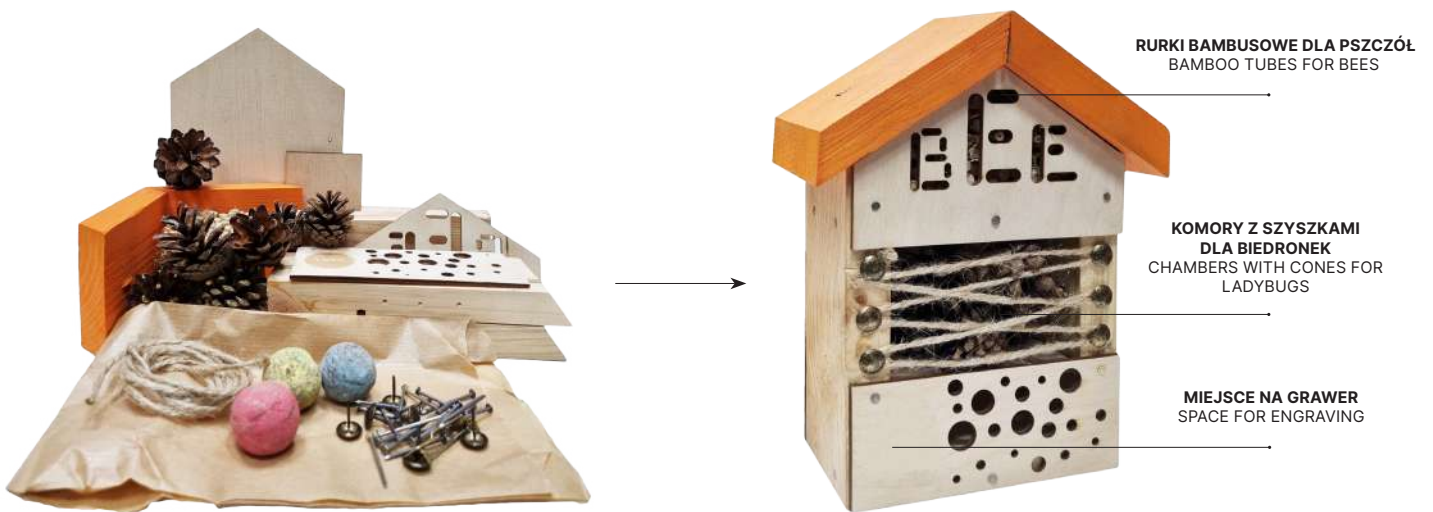

HOTEL | HOTEL	materiał: drewno, metal, wymiary: 260 × 290 × 85 mm material: wood, metal, dimensions: 260 × 290 × 85 mm
NASIONA | SEEDS	wybrane nasiona | selected seeds
DONICZKA | POT	materiał: papier, wymiary: średnica 65 mm, wysokość 60 mm material: paper, dimensions: diameter 65 mm, height 60 mm
KRAŻEK TORFOWY | PEAT DISC	średnica 40 mm | diameter 40 mm
OPAKOWANIE | PACKAGING	materiał: tektura falista, wymiary: 270 × 290 × 95 mm, znakowanie: tampodruk material: corrugated cardboard, dimensions: 270 × 290 × 95 mm, marking: pad printing

B **DIY** DO SAMODZIELNEGO ZŁOŻENIA
FOR SELF-ASSEMBLY

Co dodatkowo zawiera domek?

What's more includes the set?