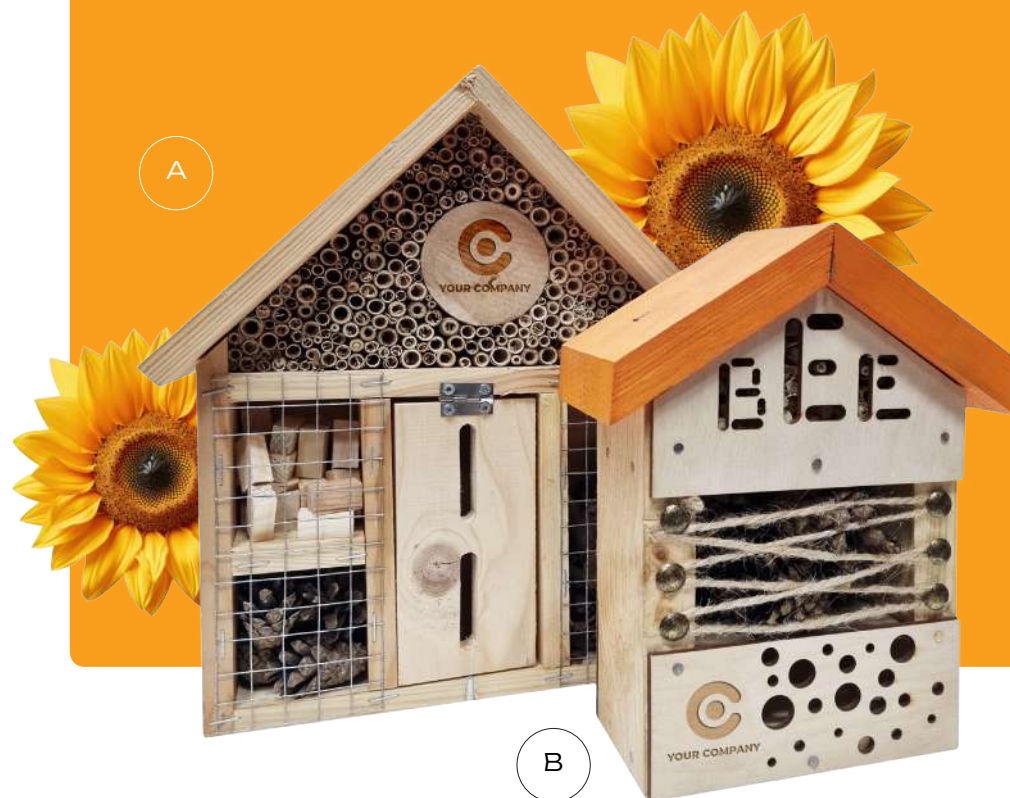

Zaprojektuj swoje opakowanie!

DESIGN YOUR BOX!

POBIERZ MAKIETĘ

GROWHOTEL™

Insect hotel

Hotel dla owadów

POBIERZ MAKIETĘ

SCAN ME

READY-MADE OR SELF-ASSEMBLY?

ZŁOŻONY *czy* DO SAMODZIELNEGO ZŁOŻENIA?

Wybierz opcję dla siebie!

Choose the option for yourself!

Gdzie powiesić domek?

Where to hang the house?

Najlepszym miejscem będzie ciepła, południowa ściana domu osłonięta od mocnego wiatru i deszczu. Domek nadaje się też do powieszenia na drzewie.

The best place will be a warm, southern wall of the house, protected from strong wind and rain. The house can also be hung on a tree.

A ZŁOŻONY

WYGODNY UCHWYT DO ZAWIESZENIA
CONVENIENT HANGING HANDLE

MIEJSCE NA GRAWER
SPACE FOR ENGRAVING